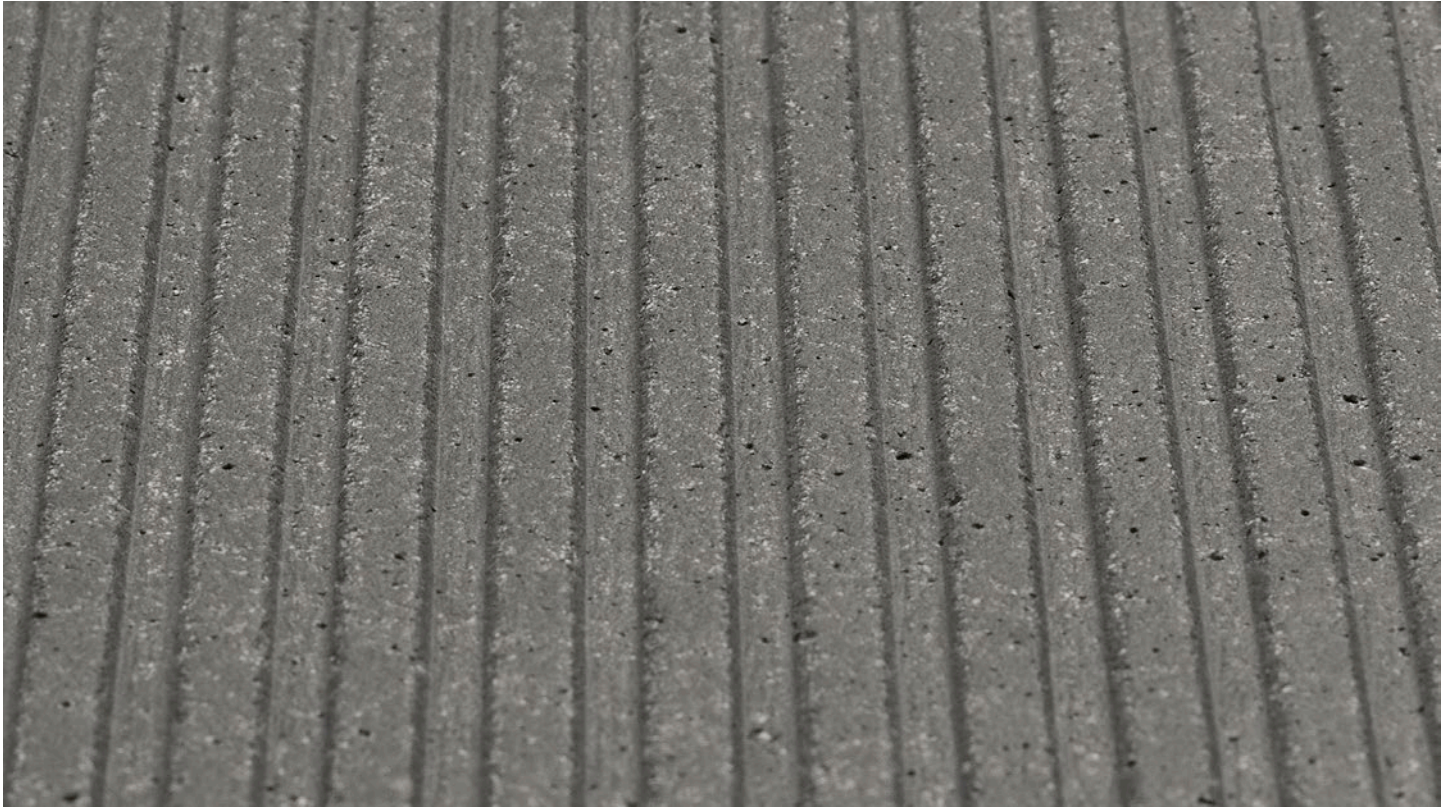

# groove ferro light

Textur der Glasfaserbeton-Platte

## Formate

Breite: 1200 - 1310 mm

Länge: 2500, 3100, 3600 mm

## Farben

ivory, silvergrey, anthracite  
*weitere Farben auf Anfrage*